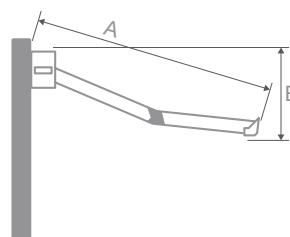

Caractéristiques BX270:

A (mm)	B (mm)
1500	260
2000	347
2500	434
3000	521
3500	608

A (mm)	B (mm)
1500	860
2000	1147
2500	1434
3000	1721
3500	2008

Largeur maximale	Projection maximale	Projection minimale
7 m (12 m en 2 parties)	3.5 m	1.5 m